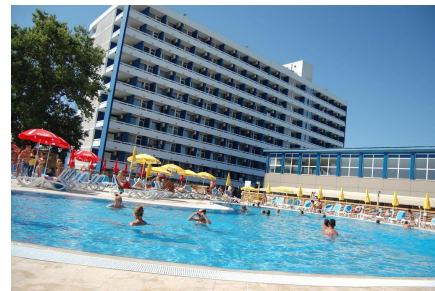

Aurora, 2 stele - Mamaia

HOTEL AURORA este un hotel de 2*+ ce are facilitati de 3* pe faleza statiunii Mamaia la 25 de metri de plaja, in apropierea parcului de distractii Aqua Magic si a Satului de Vacanta. Acesta detine 343 de camere duble cu balcon si vedere laterala mare, dispuse pe 10 etaje, cu trei lifturi silentioase de ultima generatie, rampa de acces pentru persoanele cu nevoi speciale, bar de zi in lobby, loc de joaca pentru copii, piscina in aer liber, aer conditionat si parcare (contra cost).Nu se accepta animale de companie.Va informam ca incepand cu sezonul 2023, se va incasa la receptie in momentul cazarii taxa de statiune, reprezentand 1% din valoarea tarifului de cazare fara T.V.A, pentru fiecare noapte de cazare conform HCL NR. 614/27.12.2022Dotari si serviciiRestaurantul Aurora, aflat in vecinatatea hotelului, are o capacitate de 600 de locuri si le ofera turistilor o experienta culinara placuta. Restaurantul include si o terasa frumoasa, cu vedere spre mare, si ofera o gama diversificata de specialitati gastronomice inspirate de bucataria romaneasca. Din punct de vedere al dotarilor, restaurantul dispune de aer conditionat, patru ecrane cu plasma si sonorizare de exceptie.Complexul Hotelier Aurora ofera turistilor sai, in maniera gratuita, accesul la doua piscine ultramoderne pentru adulti si copii. Piscina pentru adulti are acces facil si adancime variabila de la 1.1 la 1.92 metri. Suprafata luciului de apa este de 200 mp. Tratarrea apei se face cu sterilizatoare UV, sistem ultrafiltrare si cu minimul de clor cerut de Directia de Sanatate Publica.Piscina pentru copii are o suprafata de 40 mp si o adancime constanta de 0.78m, pentru a se evita pericolul de accidentare. In plus fata de piscina pentru adulti, cea pentru copii dispune de un sistem de tratare a apei cu Ozon. Finisajele sunt de cea mai buna calitate, din vitroceramica.Parcare publica cu plata - capacitate de 150 de locuri in limita locurilor disponibilaServicii masaMASA: restaurant propriu.Mic dejun - bufet suedez 07:30 - 10:00;Demipensiune - mic dejun bufet suedez + pranz sau cina in sistem fisa cont 50 lei/persoana/zi Pensiunea completa- mic dejun bufet suedez + pranz si cina in sistem fisa cont 95 lei/persoana/ziPranzul si Cina se pot servi oricand in intervalul orar 12:30 - 20:00.PACHETELE CU DEMIPENSIUNE SI PENSIUNE COMPLETA NU INCLUD MASA PENTRU COPIII CU VARSTA CUPRINSA INTRE 0- 11.99 ANI, ACESTEA INCLUZAND DOAR MIC DEJUN.Suma trebuie consumata pana la finalul sejurului si poate fi utilizata doar in urmatoarele utilitati din cadrul Complexului Hotelier Aurora : restaurant, snack bar si piscina.Preparatele culinare si bauturile comandate la restaurantul Aurora vor fi consumate doar in incinta acestuia.Dotari camereCamerele au o suprafata de aproximativ 16 mp (incluzand baia), mobilier nou, TV, aer conditionat, frigider, termopan, mocheta, balcon, vederea laterala la mare, baie cu dus, usi de acces in camere dotate cu cartela.Capacitatea maxima a acesteia este 2 adulti + 2 copii sau 3 adulti.In camera cu 2 adulti:Cazare: - 2 copii (0 - 11.99 ani), primul copil beneficiaza de gratuitate la cazare, fara pat suplimentar. Al doilea copil va achita pat suplimentar pliant;- copii peste 12 ani vor achita patul suplimentar pliant, respectiv 50% din valoarea unui loc;- al treilea adult in camera achita 50% din valoarea unui loc in camera.Masa:- 0 - 4.99 ani beneficiaza de mic dejun gratuit;- 5 - 11.99 achita 50% din valoarea micului dejun;- peste 12 ani/ adult achita micul dejun integral.